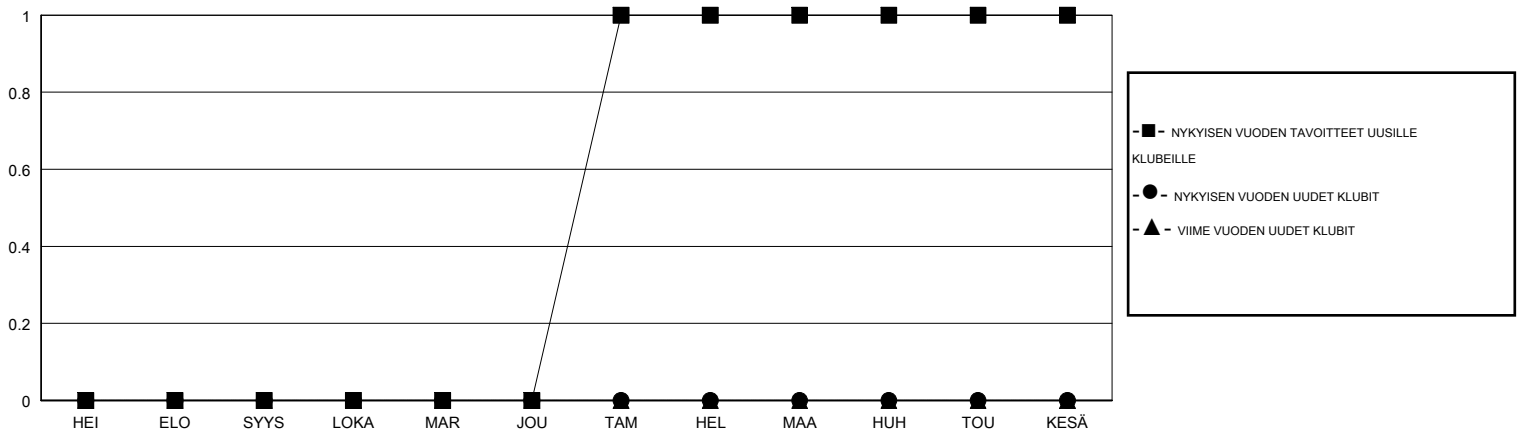

# MONTHLY MEMBERSHIP PROGRESS REPORT

District 107 O

Results as of: 02/28/2019

GMT: ANTTI FORSELL

SIJAINI FINLAND

GMT VAALIPIIRI

Klubit				jäsenä			
TULOKSET 2018-2019				TULOKSET 2018-2019			
NELJÄNNES	UUDEN KLUBIN TAVOITE	UUDET KLUBIT	LOPETETUT KLUBIT	NELJÄNNES	JÄSENKASVUN NETTOTAVOITE	TOTEUTUNUT JÄSENKASVU	POISTETUT JÄSENET (mukaan lukien siirrot)
HEI/ELO/SYYS	0	0	0	HEI/ELO/SYYS	13	2	19
LOKA/MAR/JOU	0	0	0	LOKA/MAR/JOU	10	14	39
TAM/HEL/MAA	1	0	0	TAM/HEL/MAA	34	19	9
HUH/TOU/KESÄ	0	0	0	HUH/TOU/KESÄ	3	0	0

TAVOITTEET JA UUDET KLUBIT, KUMULATIIVINEN

TAVOITTEET JA JÄSENET, KUMULATIIVINEN

LAKKAUTETUT KLUBIT: 0

21 CLUBS OF 55 LISÄNNYT YHDEN TAI USEAMMAN UUTTA JÄSENTÄ