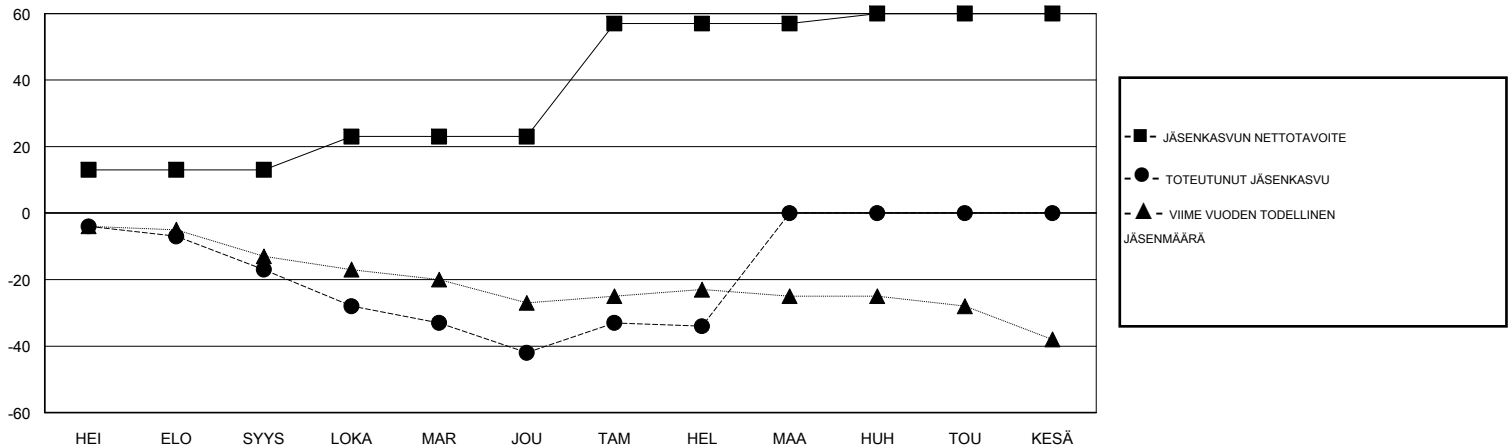

# MONTHLY MEMBERSHIP PROGRESS REPORT

District 107 O

Results as of: 02/28/2019

GMT: ANTTI FORSELL

SIJAINI FINLAND

GMT VAALIPIIRI

Klubit				jäsenä			
TULOKSET 2018-2019				TULOKSET 2018-2019			
NELJÄNNES	UUDEN KLUBIN TAVOITE	UUDET KLUBIT	LOPETETUT KLUBIT	NELJÄNNES	JÄSENKASVUN NETTOTAVOITE	TOTEUTUNUT JÄSENKASVU	POISTETUT JÄSENET (mukaan lukien siirrot)
HEI/ELO/SYYS	0	0	0	HEI/ELO/SYYS	13	2	19
LOKA/MAR/JOU	0	0	0	LOKA/MAR/JOU	10	14	39
TAM/HEL/MAA	1	0	0	TAM/HEL/MAA	34	19	9
HUH/TOU/KESÄ	0	0	0	HUH/TOU/KESÄ	3	0	0

TAVOITTEET JA UUDET KLUBIT, KUMULATIIVINEN

TAVOITTEET JA JÄSENET, KUMULATIIVINEN

LAKKAUTETUT KLUBIT: 0

21 CLUBS OF 55 LISÄNNYT YHDEN TAI USEAMMAN UUTTA JÄSENTÄ